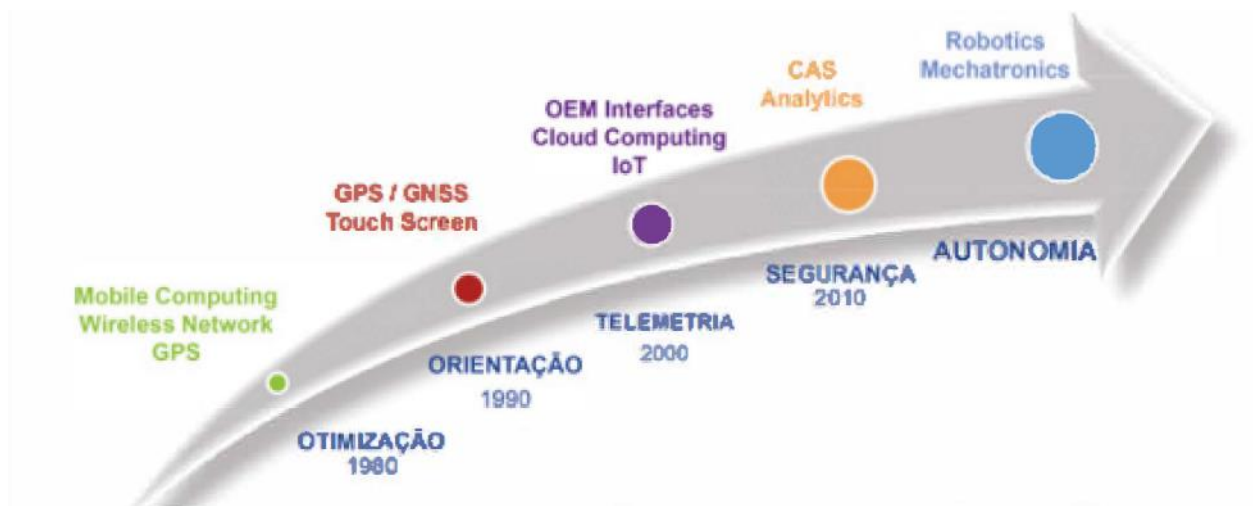

Modular Mining – Criação de valor digital na mineração

📅 25 de junho de 2018 👤 277 Views 💬 0 comentários 🏷️ modular mining

Com foco na era digital, estratégia de atuação, impactos da tecnologia na mineração e a criação de valor com a prática, a Modular Mining mostrou durante o Workshop como avançar nesse campo.

Para a empresa, a comunicação constante é essencial para a segurança e a produtividade. A rede sem fio da Modular fornece comunicações seguras e contínuas que são necessárias para sustentar as conexões críticas entre os tomadores de decisão das minas, os equipamentos que monitoram e os operadores no comando das máquinas.

Em um ciclo de transporte, o tempo também é tudo. Os produtos da Modular são capazes de agilizar cada etapa do processo da mineração, permitindo que a mina utilize o tempo e os recursos ao máximo, otimizando as operações e maximizando a produtividade.

As minas estão produzindo mais material e dados como nunca e ambos devem ser processados de modo eficiente. Assim, a Modular Mining propôs fornecer ferramentas de análise e relatórios em tempo real – que permitem transformar dados em ação.